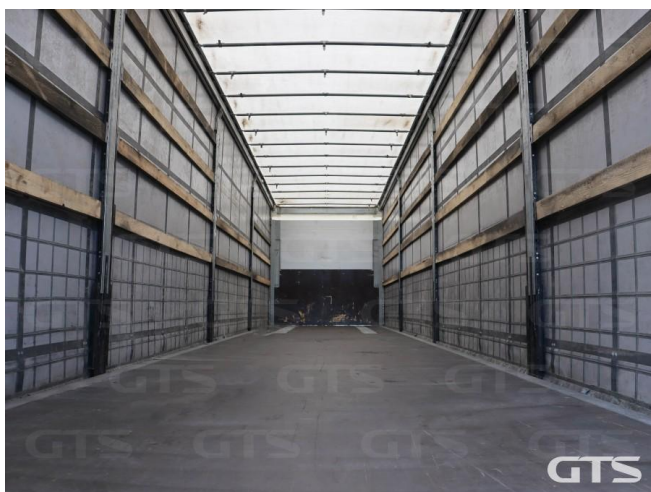

Шторный полуприцеп

Schmitz SCS 2021 г/в

Основные характеристики

Длина: 13.6	Склад: Санкт-Петербург
Количество осей: 3	Марка осей: Schmitz
Тормоза: Дисковые	Задний портал: Ворота
Тип: Шторный	Держатель для двух запасных колес
Без пробега по РФ	Обмен техники по схеме trade-in
ABS	Кредит или лизинг в день обращения

Подвеска: Полурессорная

Дополнительная информация

Шторный полуприцеп Schmitz SCS 2021 г/в

Оригинал ПТС

Без пробега по РФ

Цена указана с НДС

- Подъемная крыша
- Армированный тент

Дополнительные преимущества: