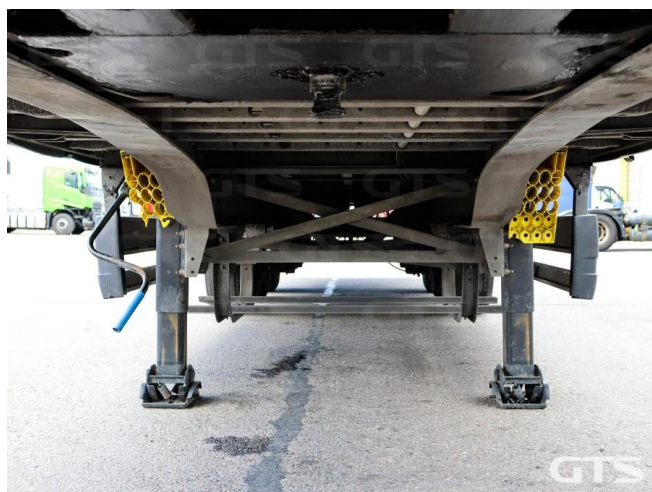

Шторный полуприцеп

Schmitz SCS 2021 г/в

Основные характеристики

Длина: 13.6	Склад: Санкт-Петербург
Количество осей: 3	Марка осей: Schmitz
Тормоза: Дисковые	Задний портал: Ворота
Тип: Шторный	Держатель для двух запасных колес
Без пробега по РФ	Обмен техники по схеме trade-in
ABS	Кредит или лизинг в день обращения

Техническое описание

Год изготовления: 2021

Изготовитель: Германия

Разрешенная максимальная масса, кг: 39 000

Масса без нагрузки, кг: 6 367

Грузоподъемность, кг: 32 633

Оси: Schmitz

Тип тормозов: Дисковые

Подвеска: Полурессорная

Дополнительная информация

Шторный полуприцеп Schmitz SCS 2021 г/в

Оригинал ПТС

Без пробега по РФ

Цена указана с НДС

- Подъемная крыша
- Армированный тент

Дополнительные преимущества: